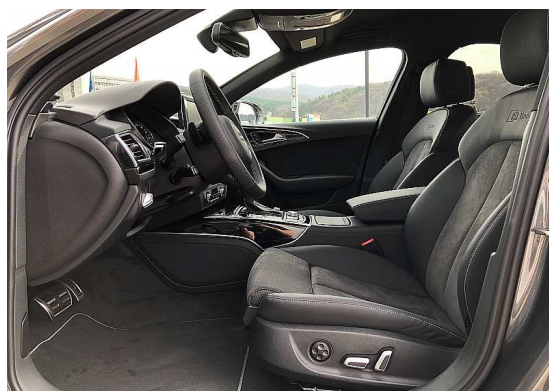

Objednávam áno / nie	Ponuka najžiadanejších doplnkov	Cena
	povinná výbava (lano + lekárnička + 1ks reflexná vesta + rukavice)	25,- EUR
	4 ks reflexná vesta s púzdom	20,- EUR
	1 l olej Audi Long Life	32,- EUR
	gumenné rohože predné	60,- EUR
	gumenné rohože zadné	48,- EUR
	gumenna rohož do kufra	127,- EUR
	strešný nosič	300,- EUR
	nosič bicyklov na ťažné zariadenie (2 ks)	670,- EUR
	Adaptér na zástrčku ťažného zariadenia (č. dielu: 000055400WF)	10,- EUR
	Gumená krytka ťažného zariadenia (č. dielu: 8R0803910) obj. Botoš/Fidesová	10,- EUR
	rozširovací sada pre tretí bicykel	213,- EUR
	nosič bicyklov na strechu	135,- EUR
	box na lyže	733,- EUR
	značenie skiel VINPRINT	200,- EUR
	satelitné zabezpečenie COBRA s kartou	1 500,- EUR